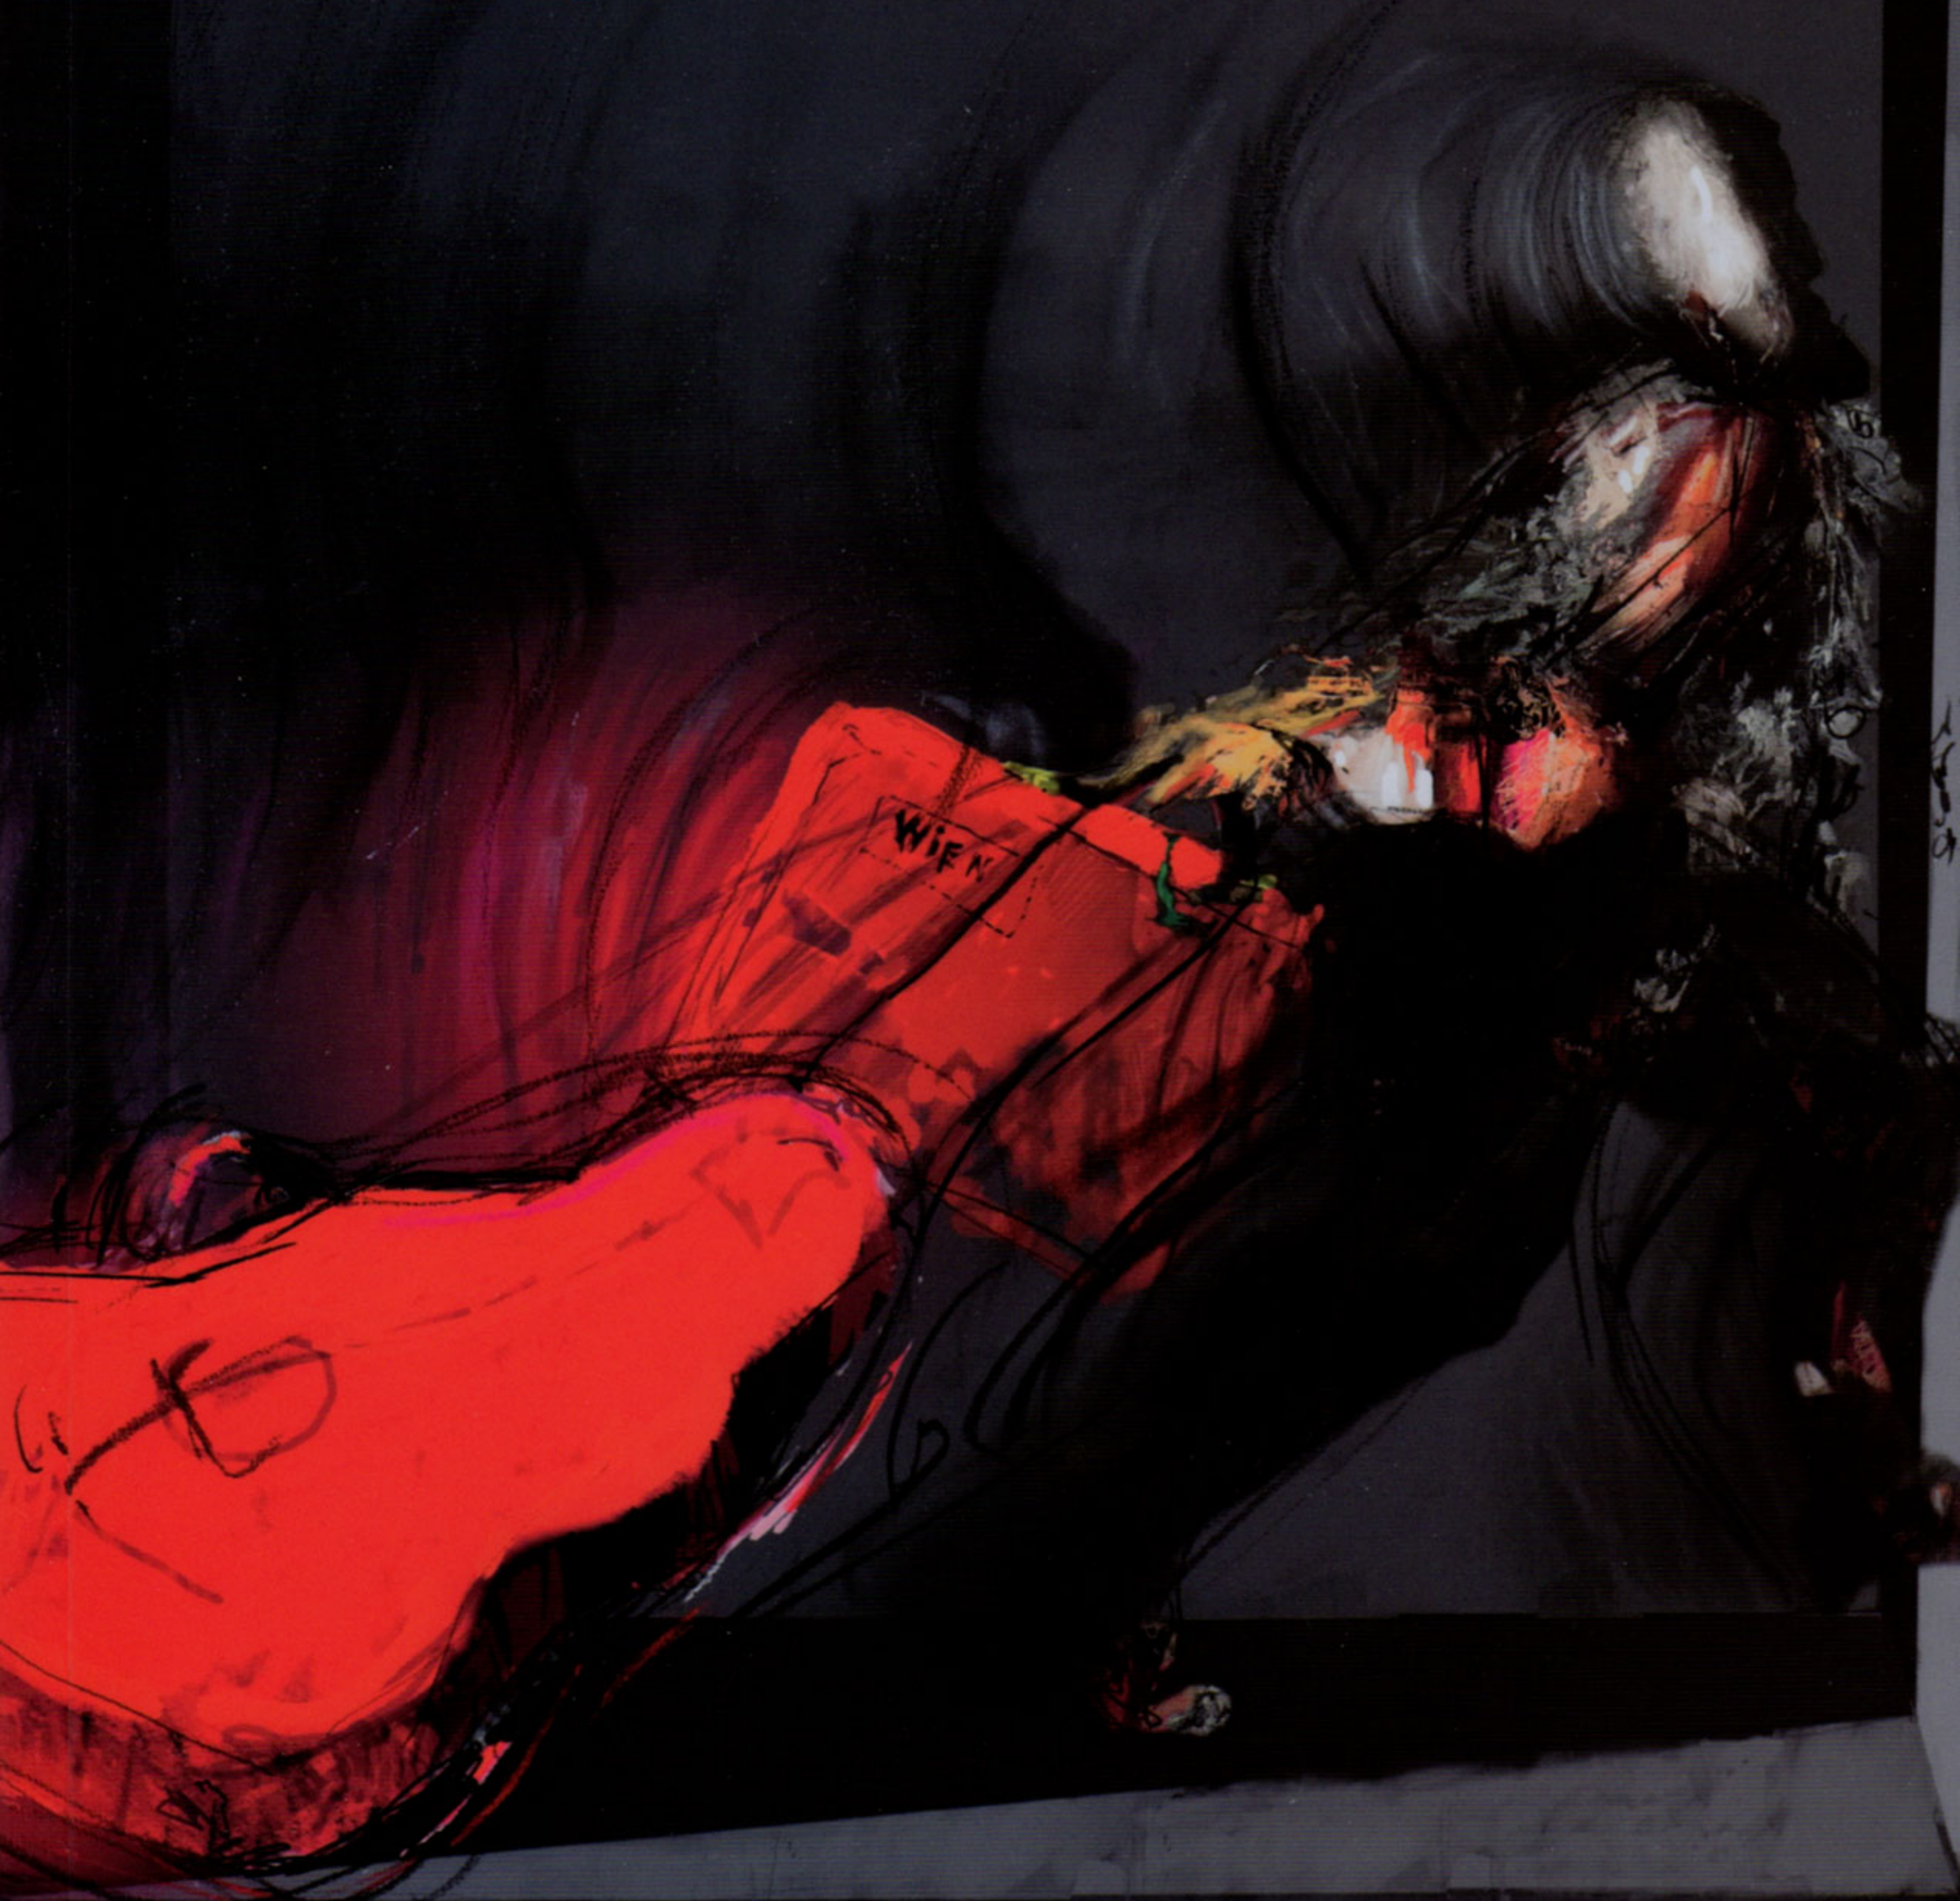

CON Clave
DE Fa
AÚN Mayor

CADENCIA PLAGAL

Murmuraba la inspiración al filo del cálamo,
agotando el rojo apagado,
la omisión de la lengua,
los vestigios del insigne génesis.

Desliz albino
sobre la amarga cuerda,
sin réplicas.

Exánime tacet
de la consonancia sin refugio,
que busca el canto perdido del ángel.

Tortura sostenida por menores.

David Conde

David Callau. *Old piano man*